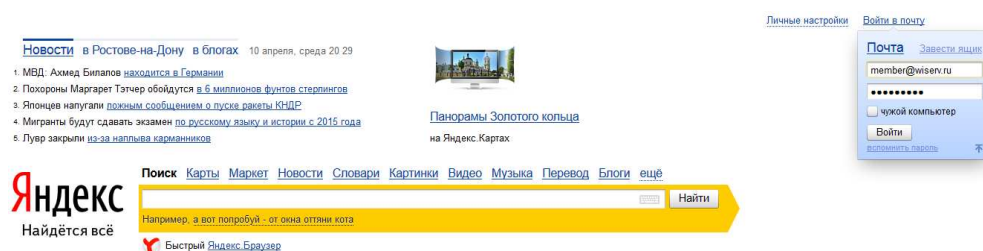

## Через главную страницу

Пожалуй, один из самых простых способов. Вы можете войти в почтовую систему через форму авторизации на главной странице **Я**ндекса (<http://yandex.ru>) или форму авторизации на главной странице **Я**ндекс.Почты (<http://mail.yandex.ru>).

В качестве логина вам необходимо ввести полное имя вашей электронной почты(ящика).

Например: [member@wiserv.ru](mailto:member@wiserv.ru)

Рисунок 2- авторизация **Я**ндекс

Рисунок 3- авторизация **Я**ндекс.Почты