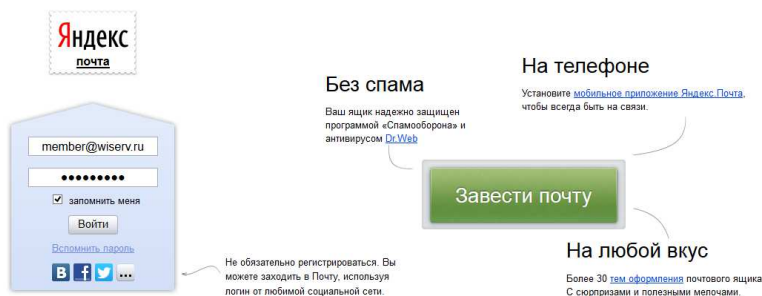

В качестве логина вам необходимо ввести полное имя вашей электронной почты(ящика).

Например: member@wiserv.ru

Рисунок 1- авторизация **Я**ндекс

Рисунок 2- авторизация **Я**ндекс.Почты

Через веб-интерфейс (с любого компьютера)

Доступ к почтовому ящику на вашем домене осуществляется по адресу <http://mail.yandex.ru/for/>(указать ваш домен).

Пример: <http://mail.yandex.ru/for/wiserv.ru>

Кроме того, вы можете настроить доступ к форме авторизации на вашем домене по адресу [mail.](mailto:)(указать ваш домен).