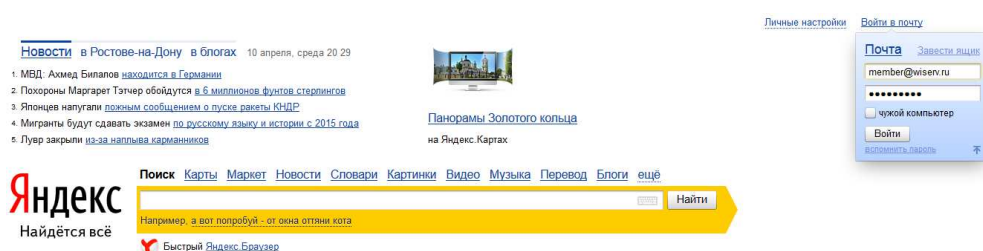

В качестве логина вам необходимо ввести полное имя вашей электронной почты(ящика).

Например: member@wiserv.ru

Рисунок 1- авторизация **Я**ндекс

Рисунок 2- авторизация **Я**ндекс.Почты

Через веб-интерфейс (с любого компьютера)

Доступ к почтовому ящику на вашем домене осуществляется по адресу <http://mail.yandex.ru/for/>(указать ваш домен).

Пример: <http://mail.yandex.ru/for/wiserv.ru>

Кроме того, вы можете настроить доступ к форме авторизации на вашем домене по адресу [mail.](mailto:)(указать ваш домен).